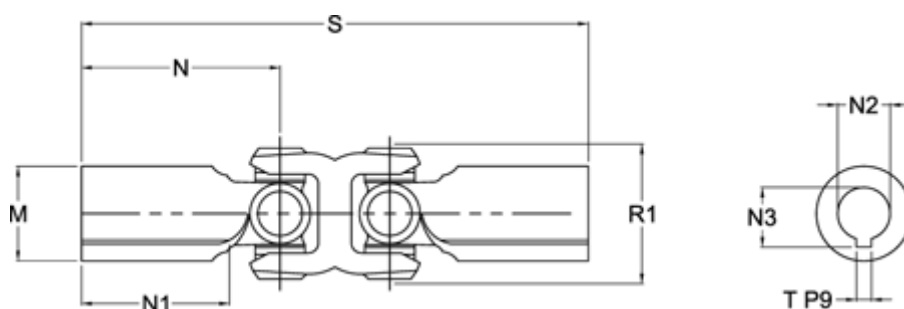

Varenummer: 07109303001
Beskrivelse: Kardanled dobbelt 0.109.303.001
S=228 Boring 35 H7 m/not

Mål

M	= 57	T = 10 P9
Maks. bøjningvinkel grader	= 20	
N	= 80	
N1	= 50	
N2	= 35 H7	
N3	= 38,3 +0,2	
R1	= 86	
S min.	= 228	